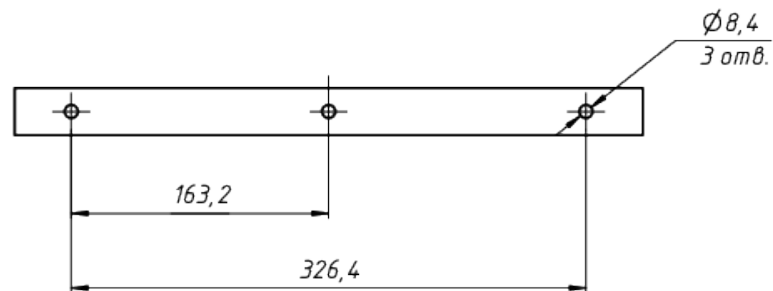

A

*Документ сгенерирован автоматически. Дата генерации: 27-04-2024

Изм.	Лист	№ докум.	Подп.	Дата

LAD LED R500-4-10-6-220L 2Ex

Лист

1